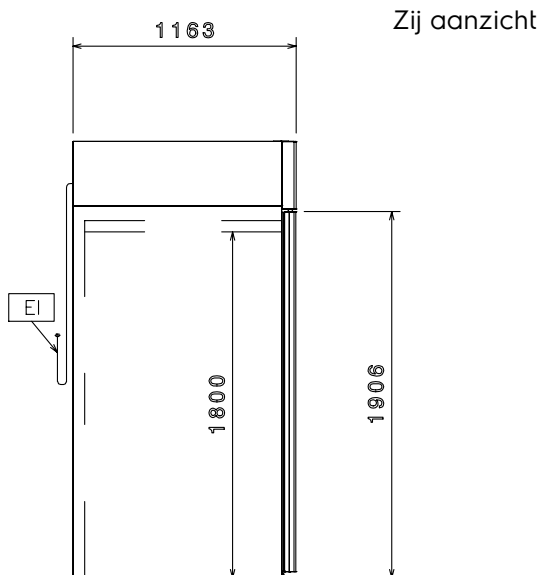

Belangrijkste Gegevens

- Rechtsdraaiende dichte deur.
- De temperatuur kan worden ingesteld 50-75 ° C vlees en melk opgeslagen eisen.
- Eenvoudig bedieningspaneel: aan / uit schakelaar en digitale temperatuurdisplay.
- Bescherming aan de binnenzijde voor de inwendige wanden.

EI = Elektrische aansluiting

Elektrisch

Voltage:

726515 (R116H1F) 400 V/3N ph/50 Hz

Algemene Gegevens:

Deur scharnieren: Rechts
 Afmetingen, extern, breedte: 1021 mm
 Afmetingen, extern, hoogte: 2271 mm
 Externe zijpanelen: Roestvrijstaal AISI 304
 Externe bovenbladen: Roestvrijstaal AISI 304
 Extern deurmateriaal: Roestvrijstaal AISI 304
 Interne zijpanelen: Roestvrijstaal AISI 304