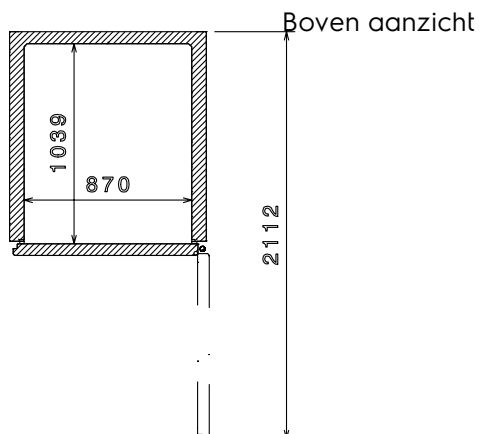

EI = Elektrische aansluiting

Elektrisch

Voltage:

726515 (R116H1F) 400 V/3N ph/50 Hz

Algemene Gegevens:

Deur scharnieren: Rechts
 Afmetingen, extern, breedte: 1021 mm
 Afmetingen, extern, hoogte: 2271 mm
 Externe zijpanelen: Roestvrijstaal AISI 304
 Externe bovenbladen: Roestvrijstaal AISI 304
 Extern deurmateriaal: Roestvrijstaal AISI 304
 Interne zijpanelen: Roestvrijstaal AISI 304