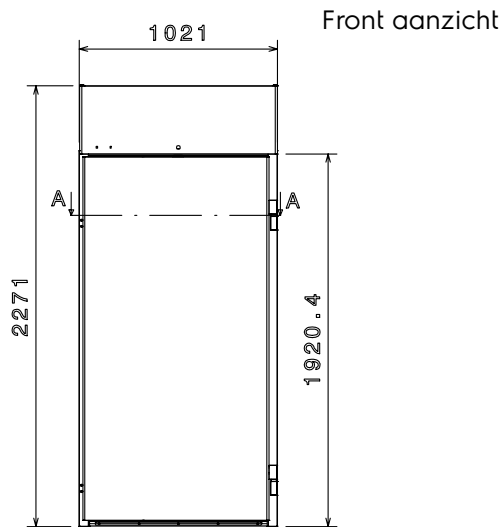

EI = Elektrische aansluiting

Elektrisch

Voltage:

726515 (R116H1F) 400 V/3N ph/50 Hz

Algemene Gegevens:

Deur scharnieren: Rechts
 Afmetingen, extern, breedte: 1021 mm
 Afmetingen, extern, hoogte: 2271 mm
 Externe zijpanelen: Roestvrijstaal AISI 304
 Externe bovenbladen: Roestvrijstaal AISI 304
 Extern deurmateriaal: Roestvrijstaal AISI 304
 Interne zijpanelen: Roestvrijstaal AISI 304